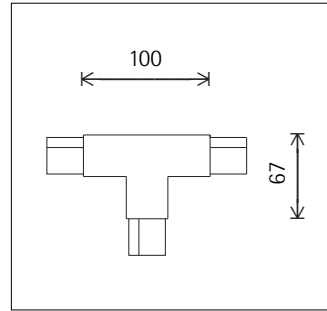

79308.000

**Produktbeschreibung**

Kunststoff.  
 Schutzleiter rechts. Einspeisung möglich. Durchverdrahtung.  
 Weiß